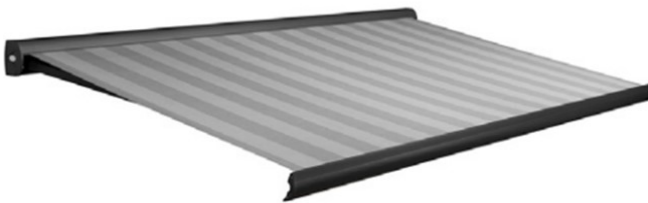

MARKANT-MARKIEZEN & ZONNESCHERMEN

Generaal Robertsstraat 4-4a
5705 DB Helmond
0492-528660
06-41445081
kVv nr. 63133903
info@markant-markiezen.nl
IBAN: NL69INGB0006922929
BTW nr.: NL001507695B51

Furore Cassette®

Standaard uitvoering

Kleur	Technisch zilver, RAL 9001, RAL 7016
Doek	Tibelly acryldoek
Bediening	Somfy wandschakelaar (3 m kabel wit)
Bevestiging	Plafond of gevel
Max. afmetingen	5500 x 2500 mm of 5000 x 3000 mm

Prijstabel

Prijzen in Euro

Uitval (mm) →	1500	2000	2500	3000
Doeklengte (mm) →	1500	2000	2500	3000
Breedte (mm) ↓				
2500	1697	1738		
2750	1704	1749		
3000	1713	1771	1824	
3250	1720	1782	1835	
3500	1729	1795	1854	1905
3750	1797	1851	1908	1968
4000	1803	1862	1951	2019
4250	1866	1925	1986	2081
4500	1875	1936	2015	2113
4750	1933	2000	2066	2164
5000	1941	2008	2113	2225
5250	2003	2072	2143	
5500	2011	2081	2175	

Opties / meerprijzen

Kleur		
Technisch zilver		0,00
RAL 9001		0,00
RAL 7016		0,00

Handbediening		
Oogwindwerk incl. draaistang 1600mm (buiten)	-110,00	
<i>Handbediening is alleen mogelijk bij afmetingen binnen het dikgedrukte kader van de prijstabel</i>		

Elektrische bediening		
Somfy Sunea io (Smart home)	60,00	
ASA Marconi 50 k7	-25,00	

Optie elektrische bediening		
Somfy handzender Situo 1 io	69,50	
Somfy handzender Situo 5 io	99,00	
Somfy wandzender Smooove origing io	71,50	
Somfy Tahoma switch	169,00	
ASA handzender 1 kanaals	45,00	
ASA handzender 5 kanaals	65,00	

Elektrisch bedienbare terrasschermen worden standaard geleverd met opbouwchakelaar incl. grondplaat en haakse stekker met 3 m kabel. Motoren met afstandsbediening worden standaard geleverd met stekker.

Opties kabellengte		
5 m kabel aan Somfy motor gemonteerd		18,50
10 m kabel aan Somfy motor gemonteerd		37,00
3 m kabel zwart aan Somfy motor gemonteerd RTS/io		24,00
5 m kabel zwart aan Somfy motor gemonteerd RTS/io		45,00

Doek (meerprijzen)			
Tibelly geconfectioneerd doek	p/m2		0,00
Tibelly Uni XLI naadloos doek effen	p/m2		3,00
Dickson Orchestra geconfectioneerd	p/m2		4,50
Dickson Uni XLI naadloos doek effen	p/m2		6,00
Dickson Jacquard	p/m2		20,00
Dickson Max (waterdicht doek)	p/m2		17,00
Acryldoek verlijmd i.p.v gestikt	p/m2		4,50

Volant i.c.m. doek			
Tibelly	p/m1		30,00
Dickson Orchestra	p/m1		35,00
Dickson Jacquard	p/m1		40,00
Dickson Max	p/m1		40,00

Toebehoren (incl. bevestigingsset)			
Alu Muurstrip (550 mm)	p/set		215,00
Alu Muurstrip (850 mm)	p/set		275,00
Plafondsteunen	p/set		210,00