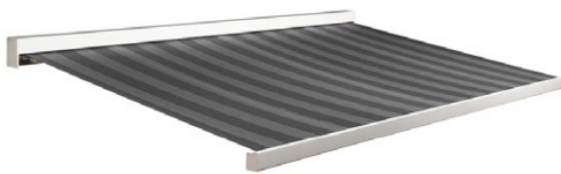

Standaard uitvoering

Kleur RAL 9010, RAL 7016 en RAL 9005
Doek Tibelly acryldoek
Bediening Somfy wandschakelaar (3 m kabel wit)
Bevestiging Gevel (plafondmontage niet mogelijk)
Max. afmetingen 6000 x 3000 mm

Elektrisch bedienbare terrasschermen worden standaard geleverd met opbouwschakelaar incl. grondplaat en haakse stekker met 3 m kabel. Motoren met afstandsbediening worden standaard geleverd met stekker.